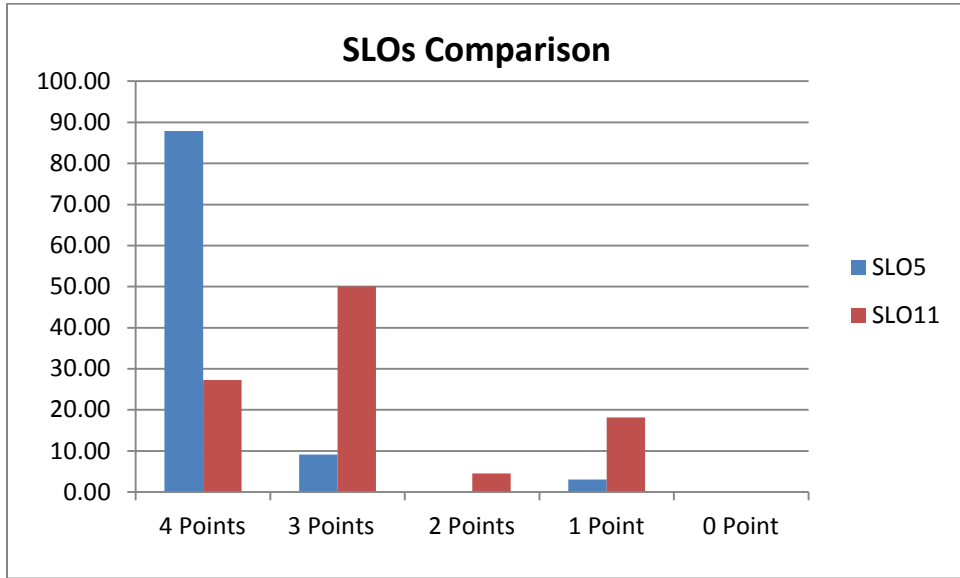

Library Media Teacher

AY 0708 (Fall 2007)

SLO5 (N=33)

SLO11 (N=44)

SLO8 (N=20)

SLO9 (N=20)

SLO10 (N=20)

SLO11 (N=34)

SLO12 (N=49)