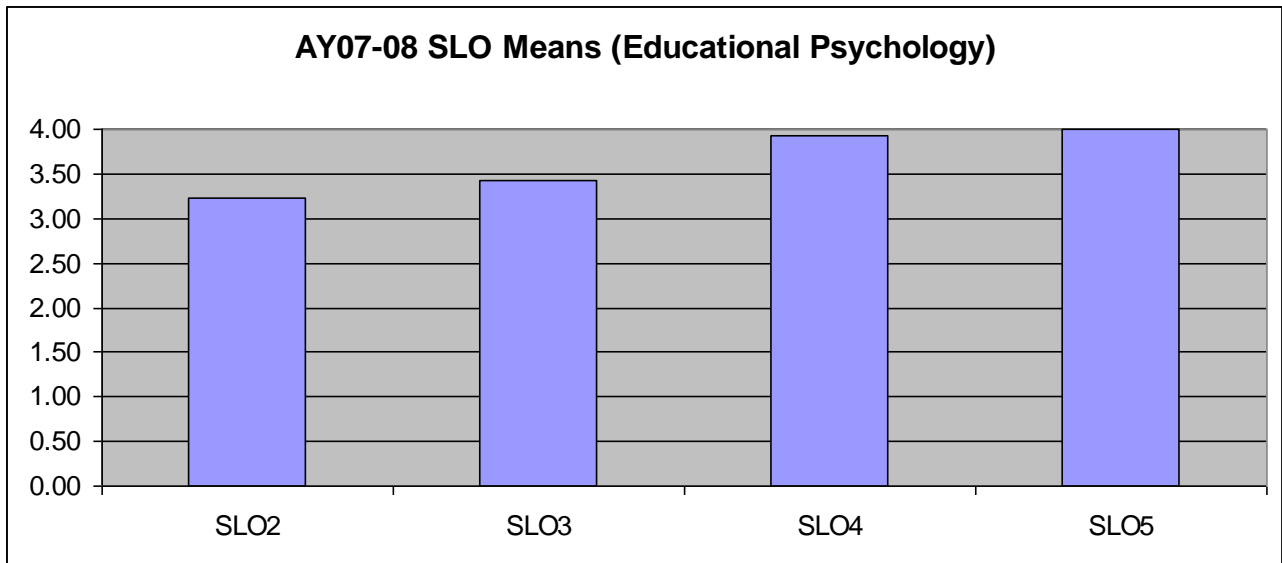

Educational Psychology – AY07-08

SLO3 (N=103)

SLO4 (N=43)

SLO5 (N=16)